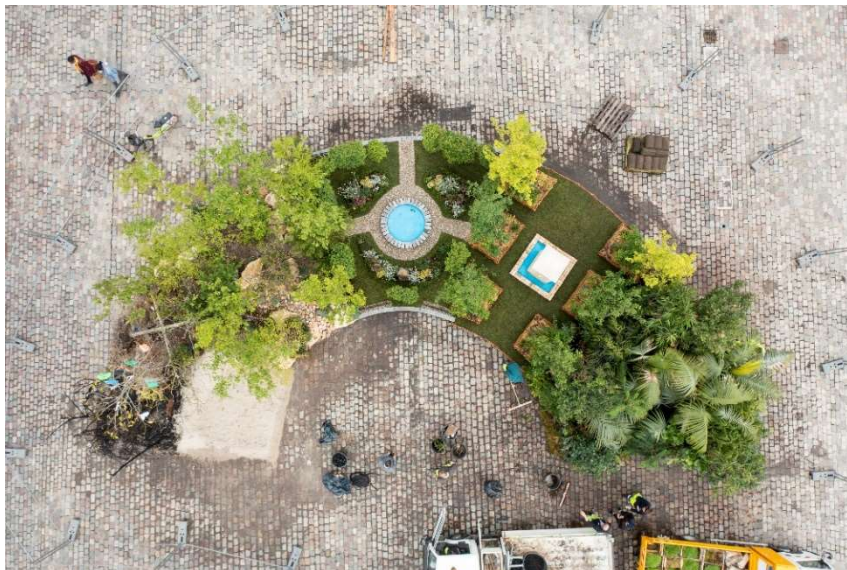

L'exposition propose une déambulation autour des quatre parties :

- . Le rapport de l'Homme à la nature, sa place au sein du vivant,
- . L'urbanisation : son histoire et ses impacts
- . Les initiatives citoyennes pour encourager et protéger la biodiversité en milieux urbains,
- . Actions politiques et territoriales pour la nature en ville.

Dans le prolongement de l'exposition, une scénographie végétalisée a été installée devant la MEC : « *Le jardin, espace vivant et mouvant* ».

A travers les opérations « Objectif 1 million d'arbres sur le territoire métropolitain » et « Bordeaux grandeur Nature », Bordeaux Métropole et la ville de Bordeaux se sont engagées dans des plans d'actions coordonnés, ambitieux et concrets qui visent à replacer la nature au cœur de la ville. L'installation du décor végétal « *Le jardin, espace vivant et mouvant* » s'inscrit dans cette démarche volontariste de végétalisation.

Le décor propose une succession de 5 scénographies qui représentent l'évolution du jardin :

- la forêt primaire où la nature décide seule de son orientation et de son évolution,
- le jardin médiéval où les besoins humains sont assouvis dans et par la nature,
- le jardin à la française où les êtres humains façonnent le paysage,
- le jardin méditerranéen où les êtres humains se réajustent à leur écosystème,
- le paysage souillé par l'activité humaine.